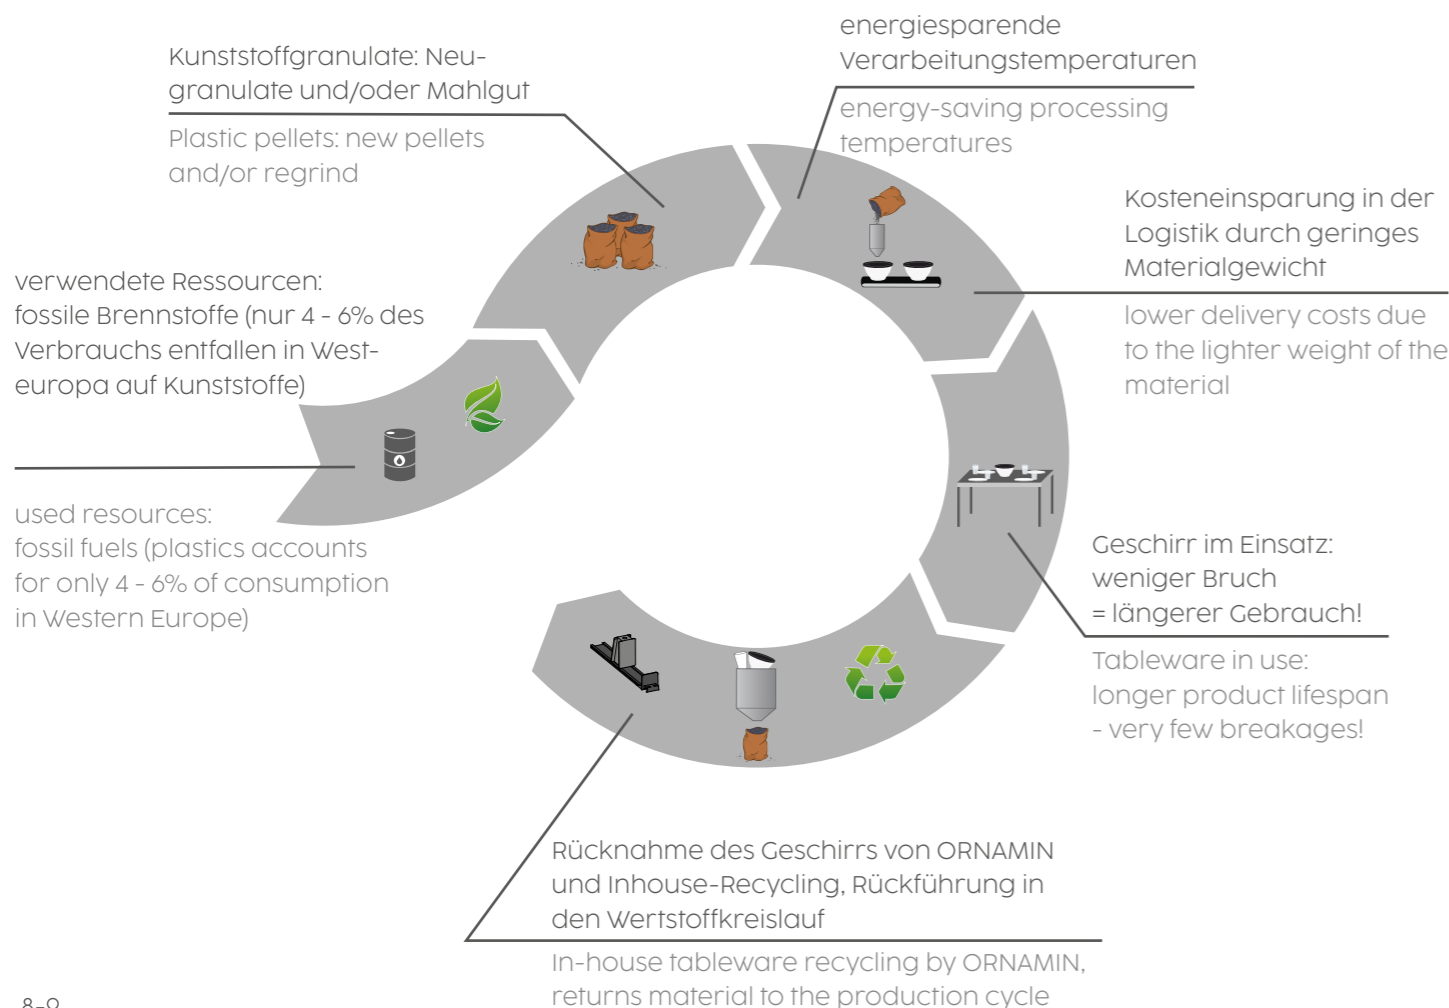

Protecting resources and the climate

ORNAMIN relies on circular economy - products that are discarded during production and products returned by customers are sorted by type and sent to in-house recycling. Here they are ground up and a neutral color is added to the colorful recycleate during production, resulting in new products in a modern anthracite.
Returned products are used, for example, to produce goods pusher systems that are used in food retailing to organize goods.

ZERO WASTE-Serie

ZERO WASTE-Series

Zu den Produkten

To the products

Nachhaltige Begleiter

Die Zero Waste-Serie von ORNAMIN basiert zu 100% auf Material, das recycelt und dem Wertstoffkreislauf wieder zugeführt wurde. Diese Zirkularökonomie ist in den Produktionsprozessen von ORNAMIN tief verankert. Die ökologisch sinnvolle und maximale Wiederverwertung wird sichergestellt. So können auch Sie ein Statement setzen, Müllvermeidung ohne Kompromisse und das alles 100% Made in Germany.

Alle Zero Waste-Produkte finden Sie ab Seite xxx

Living sustainably

The Zero waste series from ORNAMIN is based 100% on material that has been recycled and returned to the material cycle. This circular economy is deeply rooted in ORNAMIN's production processes. This way, you can make a statement at home too, avoiding waste without compromise. Ecologically sensible and 100% Made in Germany.

You can find all Zero Waste products from page xxx